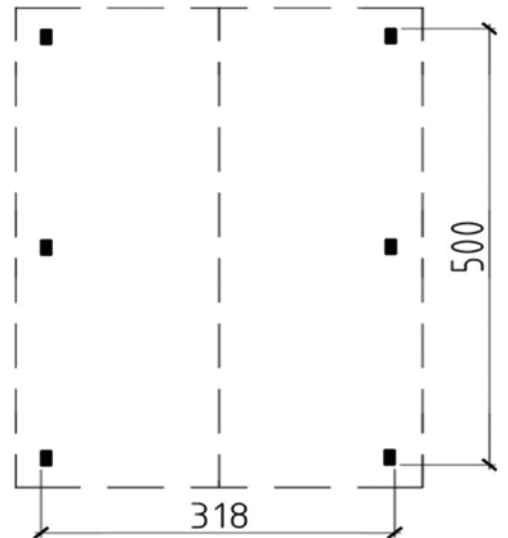

Abri RIVIERA une place 3,18x5,0m

RIVIERA charge 300kg/m²