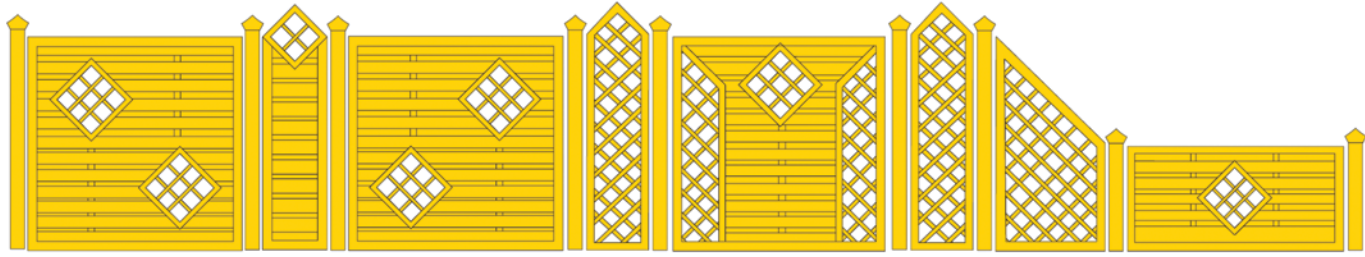

CLÔTURES PARE-VUE SICHTSCHUTZZÄUNE

Eléments droits
Gerade

Porte
Tor

Clôture pare-vue Bruneck Sichtschutzzaun Bruneck

Cadre - Rahmen : 45 x 60 mm
Lamelles - Lamellen : 9 x 90 mm
Treillis - Rankgitter : 22 x 30 mm

Bruneck allie discrétion et ouverture sur l'extérieur grâce à ses découpes en treillis, assemblées à mi-bois.

Bruneck kombiniert die Diskretion eines Sichtschutzzaunes und einer Öffnung mit überplattetem Rankgitter.

Art.	H x L (cm)
1001	180 x 180
1002	180 x 150
1003	150 x 180
1004	90 x 180

Art.	H x L (cm)
1005	180 x 90

Art.	H x L (cm)
T 30	180 x 100
Cadre : 4,5 x 9	

Eléments droits
Gerade

Élément pointu
Spitz

Porte
Tor